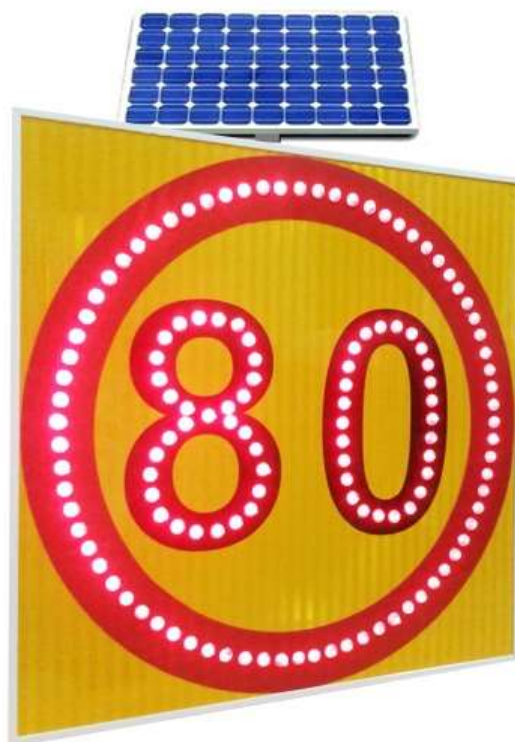

MTP POLAND

Tel.: +48 22 716 66 12,

Fax.: +48 22 716 66 13   Tel. Komórkowy: +48 576 185 440

Email: info@mtpoland.com

www.mtpoland.com