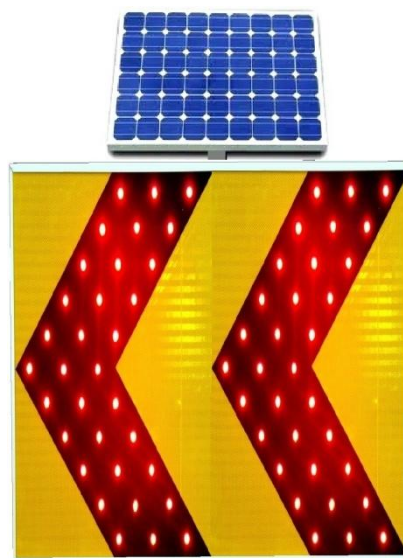

MTP POLAND

Aktywny w noc

Projektowane i produkowane w Polsce

Solarny znak drogowy: Tablica prowadząca ciągła

Wymiar: 60x75x5cm

Czas pracy: noc

Materiał obudowy: Aluminium

Bateria solarna: 50 wat, żywotność ponad 20 lat

Bateria: Wewnętrzna 12 volt, 36 Ah,

Ilość LEDów: 66 wysokiej jasności

Współczynnik iluminacji: 8000mcd

Kontroler ładowania z mikrokontrolerem

Automatyczny włącznik

Zawiera specjalne soczewki dla zwiększenia światła

Wymiar soczewki: 22mm

Materiał soczewki: Poliwęglan

Czas pracy po pełnym naładowaniu: 25 dni

Widoczność znaku: powyżej 2km

Kąt: 150 stopni

IP: 65

Folia odblaskowa: typu 3M

Gwarancja 2 lata