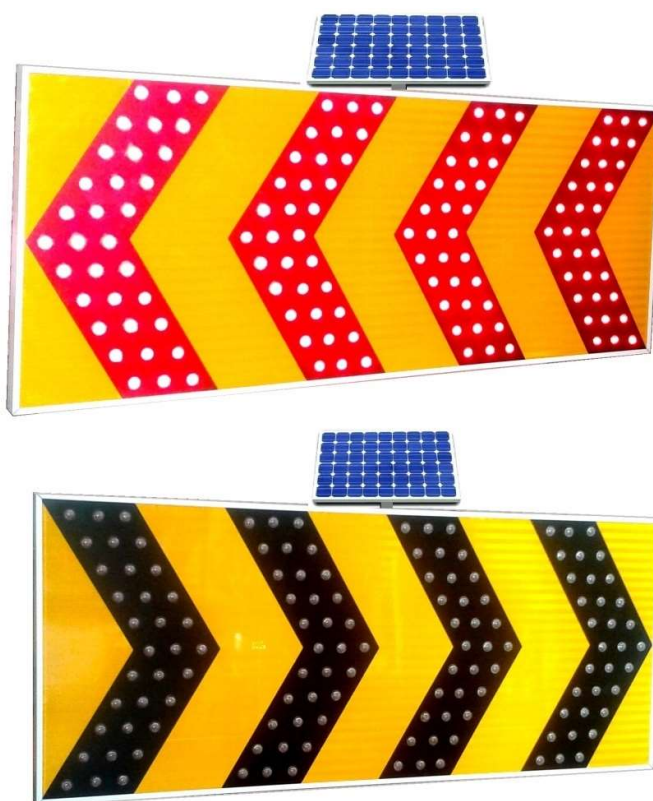

MTP POLAND

Tel.: +48 22 716 66 12,

Fax.: +48 22 716 66 13 Tel. Komórkowy: +48 576 185 440

Email: info@mtpoland.com

www.mtppoland.com