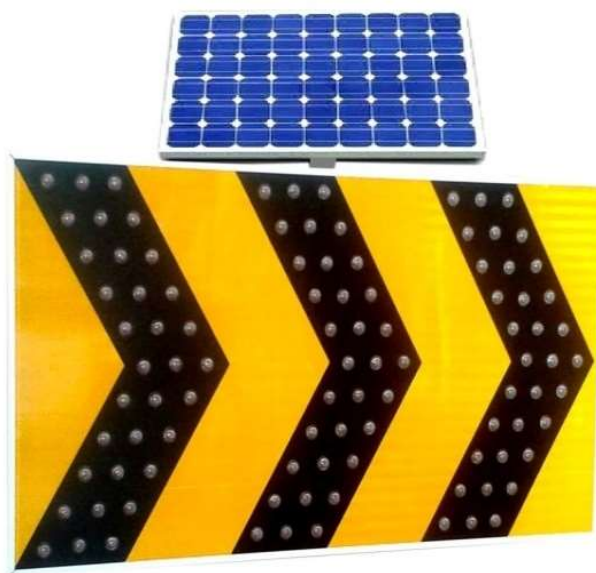

MTP POLAND

Aktywny w noc

Projektowane I produkowane w Polsce

Solarny znak drogowy: Tablica prowadząca ciągła

Wymiar: 40x60x5cm

Czas pracy: noc

Materiał obudowy: Aluminium

Bateria solarna: 50 wat, żywotność ponad 20 lat

Bateria: Wewnętrzna 12 volt, 36 Ah,

Ilość LEDów: 100 wysokiej jasności

Współczynnik iluminacji: 8000mcd

Kontroler ładowania z mikrokontrolerem

Zawiera specjalne soczewki dla zwiększenia światła

Wymiar soczewki: 22mm

Materiał soczewki: Poliwęglan

Czas pracy po pełnym naładowaniu: 25 dni

Czas pracy w pochmurne dni: 14 dni

Widoczność znaku: powyżej 2km

Kąt: 150 stopni

IP: 65

Folia odblaskowa: typu 3M

Gwarancja 2 lata