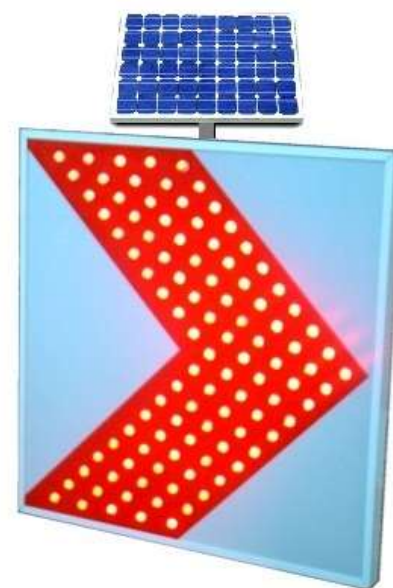

MTP POLAND

Tel.: +48 22 716 66 12,

Fax.: +48 22 716 66 13 Tel. Komórkowy: +48 576 185 440

Email: info@mtpoland.com

www.mtppoland.com