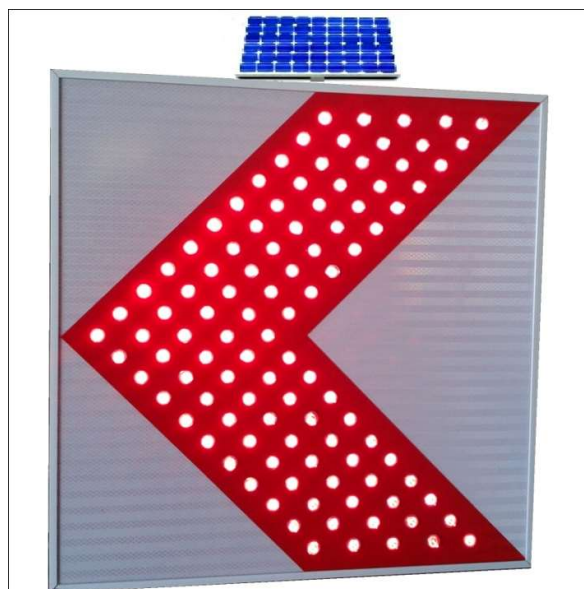

MTP POLAND

Tel.: +48 22 716 66 12,

Fax.: +48 22 716 66 13   Tel. Komórkowy: +48 576 185 440

Email: info@mtpoland.com

www.mtpoland.com