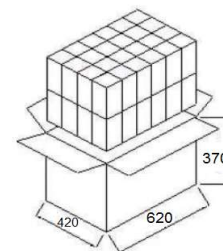

Kąt świecenia: 180°stopni

LED Chip: Epistar 2835

Liczba LEDów: 28 szt.

Współczynnik mocy: >0.9

THD: <12%

Współczynnik oddawania bawrw(CRI): Ra>80

Temperatura w której działa product to:

-20°C ~ +45°C

Żywotność: 50,000 godzin

Materiał soczewek; poliwęglan

Heat Sink/ radiator: Aluminium

Moc zasilania: 110-240V

Gwint: E27

Gwarancja 3 lata

2 layers x 24pcs / layer
= 48pcs

MTP POLAND