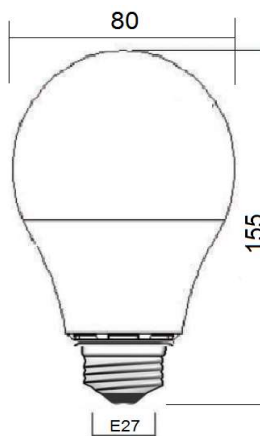

Kąt świecenia: 180°stopni

LED Chip: Epistar 2835

Liczba LEDów: 28 szt.

Współczynnik mocy: >0.9

THD: <12%

Współczynnik oddawania bawrw(CRI): Ra>80

Temperatura w której działa product to:

-20°C ~ +45°C

Żywotność: 50,000 godzin

Materiał soczewek; poliwęglan

Heat Sink/ radiator: Aluminium

Moc zasilania: 110-240V

Gwint: E27

Gwarancja 3 lata

2 layers x 24pcs / layer
= 48pcs

MTP POLAND