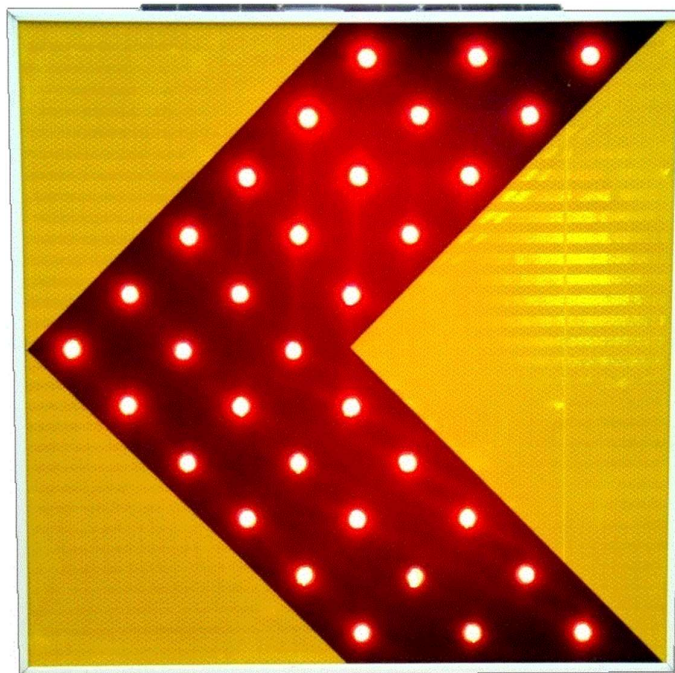

MTP POLAND

Aktywny w noc

Projektowane I produkowane w Polsce

Solarny znak drogowy: Tablica prowadząca pojedyncza

Wymiar: 60x60x5cm

Czas pracy: noc

Materiał obudowy: Aluminium

Bateria solarna: 50 wat, żywotność ponad 20 lat

Materiał soczewki: Poliwęglan

Czas pracy po pełnym naładowaniu: 25 dni

Widoczność znaku: powyżej 2km

Kąt: 150 stopni

IP: 65

Folia odblaskowa: typu 3M

Gwarancja 2 lata

MTP POLAND